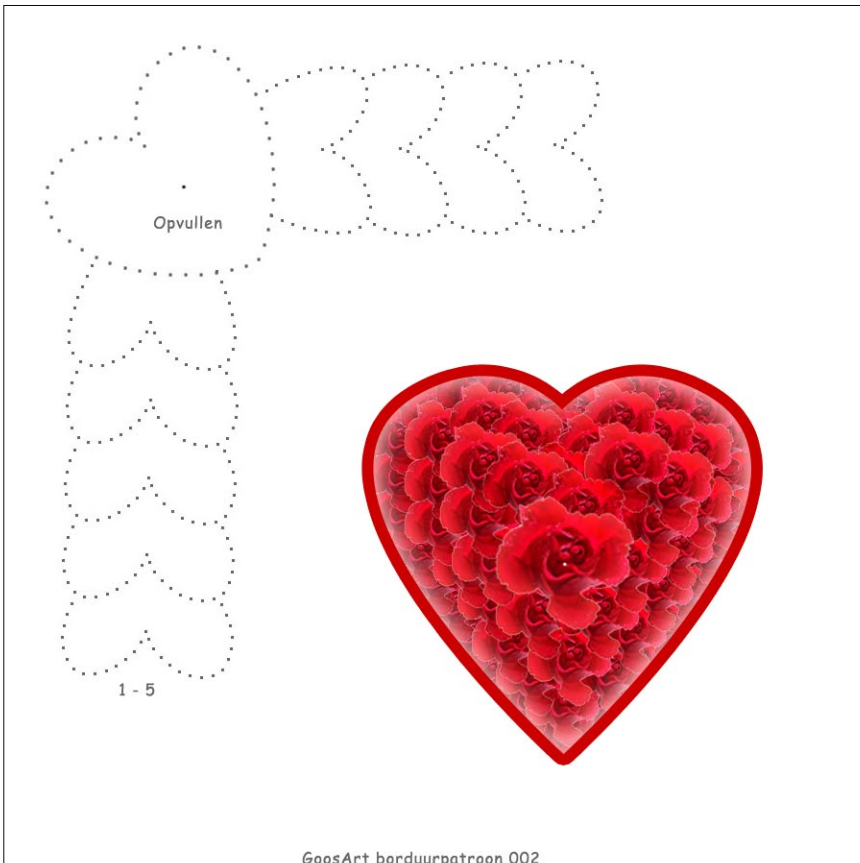

# Toon's Design

GoosArt borduurpatroon 002