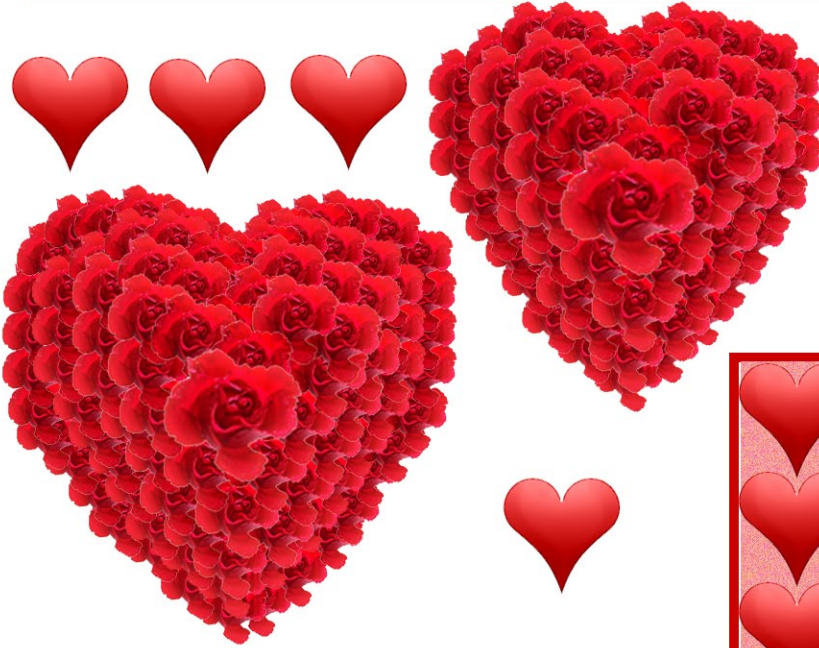

# Toon's Design

GoosArt borduurpatroon 002